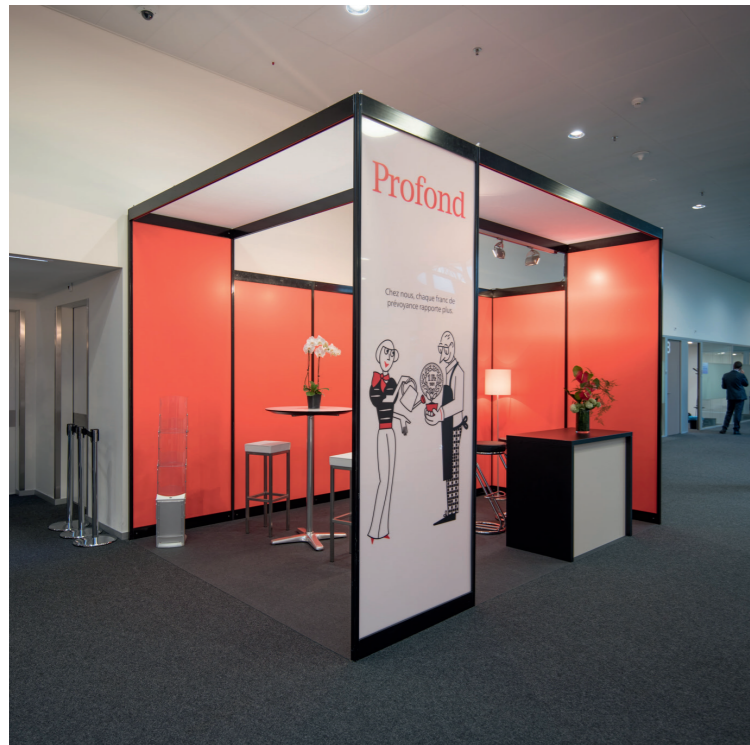

Vorsorge-**Symposium**
Symposium de Prévoyance

Impressionen / Impression

Bestellformular/ Formulaire de commande

m _{esserli}							
Name	Beschreibung	Farbe	☐	Preis	Anzahl	Total	
Stuhl Basil	Kunststoff 45 x 42cm Höhe 75cm	Weiss		20.-			
Stuhl Catifa 46	Kunststoff 2-farbig	Sand / Weiss Schwarz / Weiss Rot / Weiss		62.-			
Stuhl Eames	Kunststoff 60x62cm Höhe 73cm	Weiss Inkl. Kissen		72.-			
Hocker Alfa	Stoff 56 x 38cm Höhe 56cm	Braun, Beige, Orange, Schwarz, Rot, Aubergine		90.-			
Sessel EW	Kunstlederbezug 100x83cm Höhe 68cm	Schwarz, Weiss, Braun		240.-			
2er Sofa EW	Kunstlederbezug 157x83cm Höhe 68cm	Schwarz, Weiss, Braun		520.-			
Loungechair Catifa 60	Stoff Kunstleder Drehgestell	Beige Weiss		380.-			
Loungetisch EW	Holz 50x50cm Höhe 45cm	Weiss, schwarz braun		62.-			
Loungetisch Lily	Trompetenfuß Ø 66cm Höhe 40cm	Weiss		120.-			
Barstuhl Zeta	Leder 36x36cm Höhe 85cm	Schwarz		48.-			
Barstuhl EW	Kunstlederbezug 30x30cm Höhe 82cm	Weiss, Schwarz		40.-			
Stehtisch Plura	Ø 78cm Höhe 110cm	Weiss, Anthrazit		93.-			
Stehtisch EW	50x50cm Höhe 110cm	Weiss, Schwarz, Braun		90.-			
Stehtisch Com	120x50cm Höhe 110cm	Weiss		280.-			
Stehtisch Colette	200x80cm Höhe 110cm	Weiss		415.-			
Total							